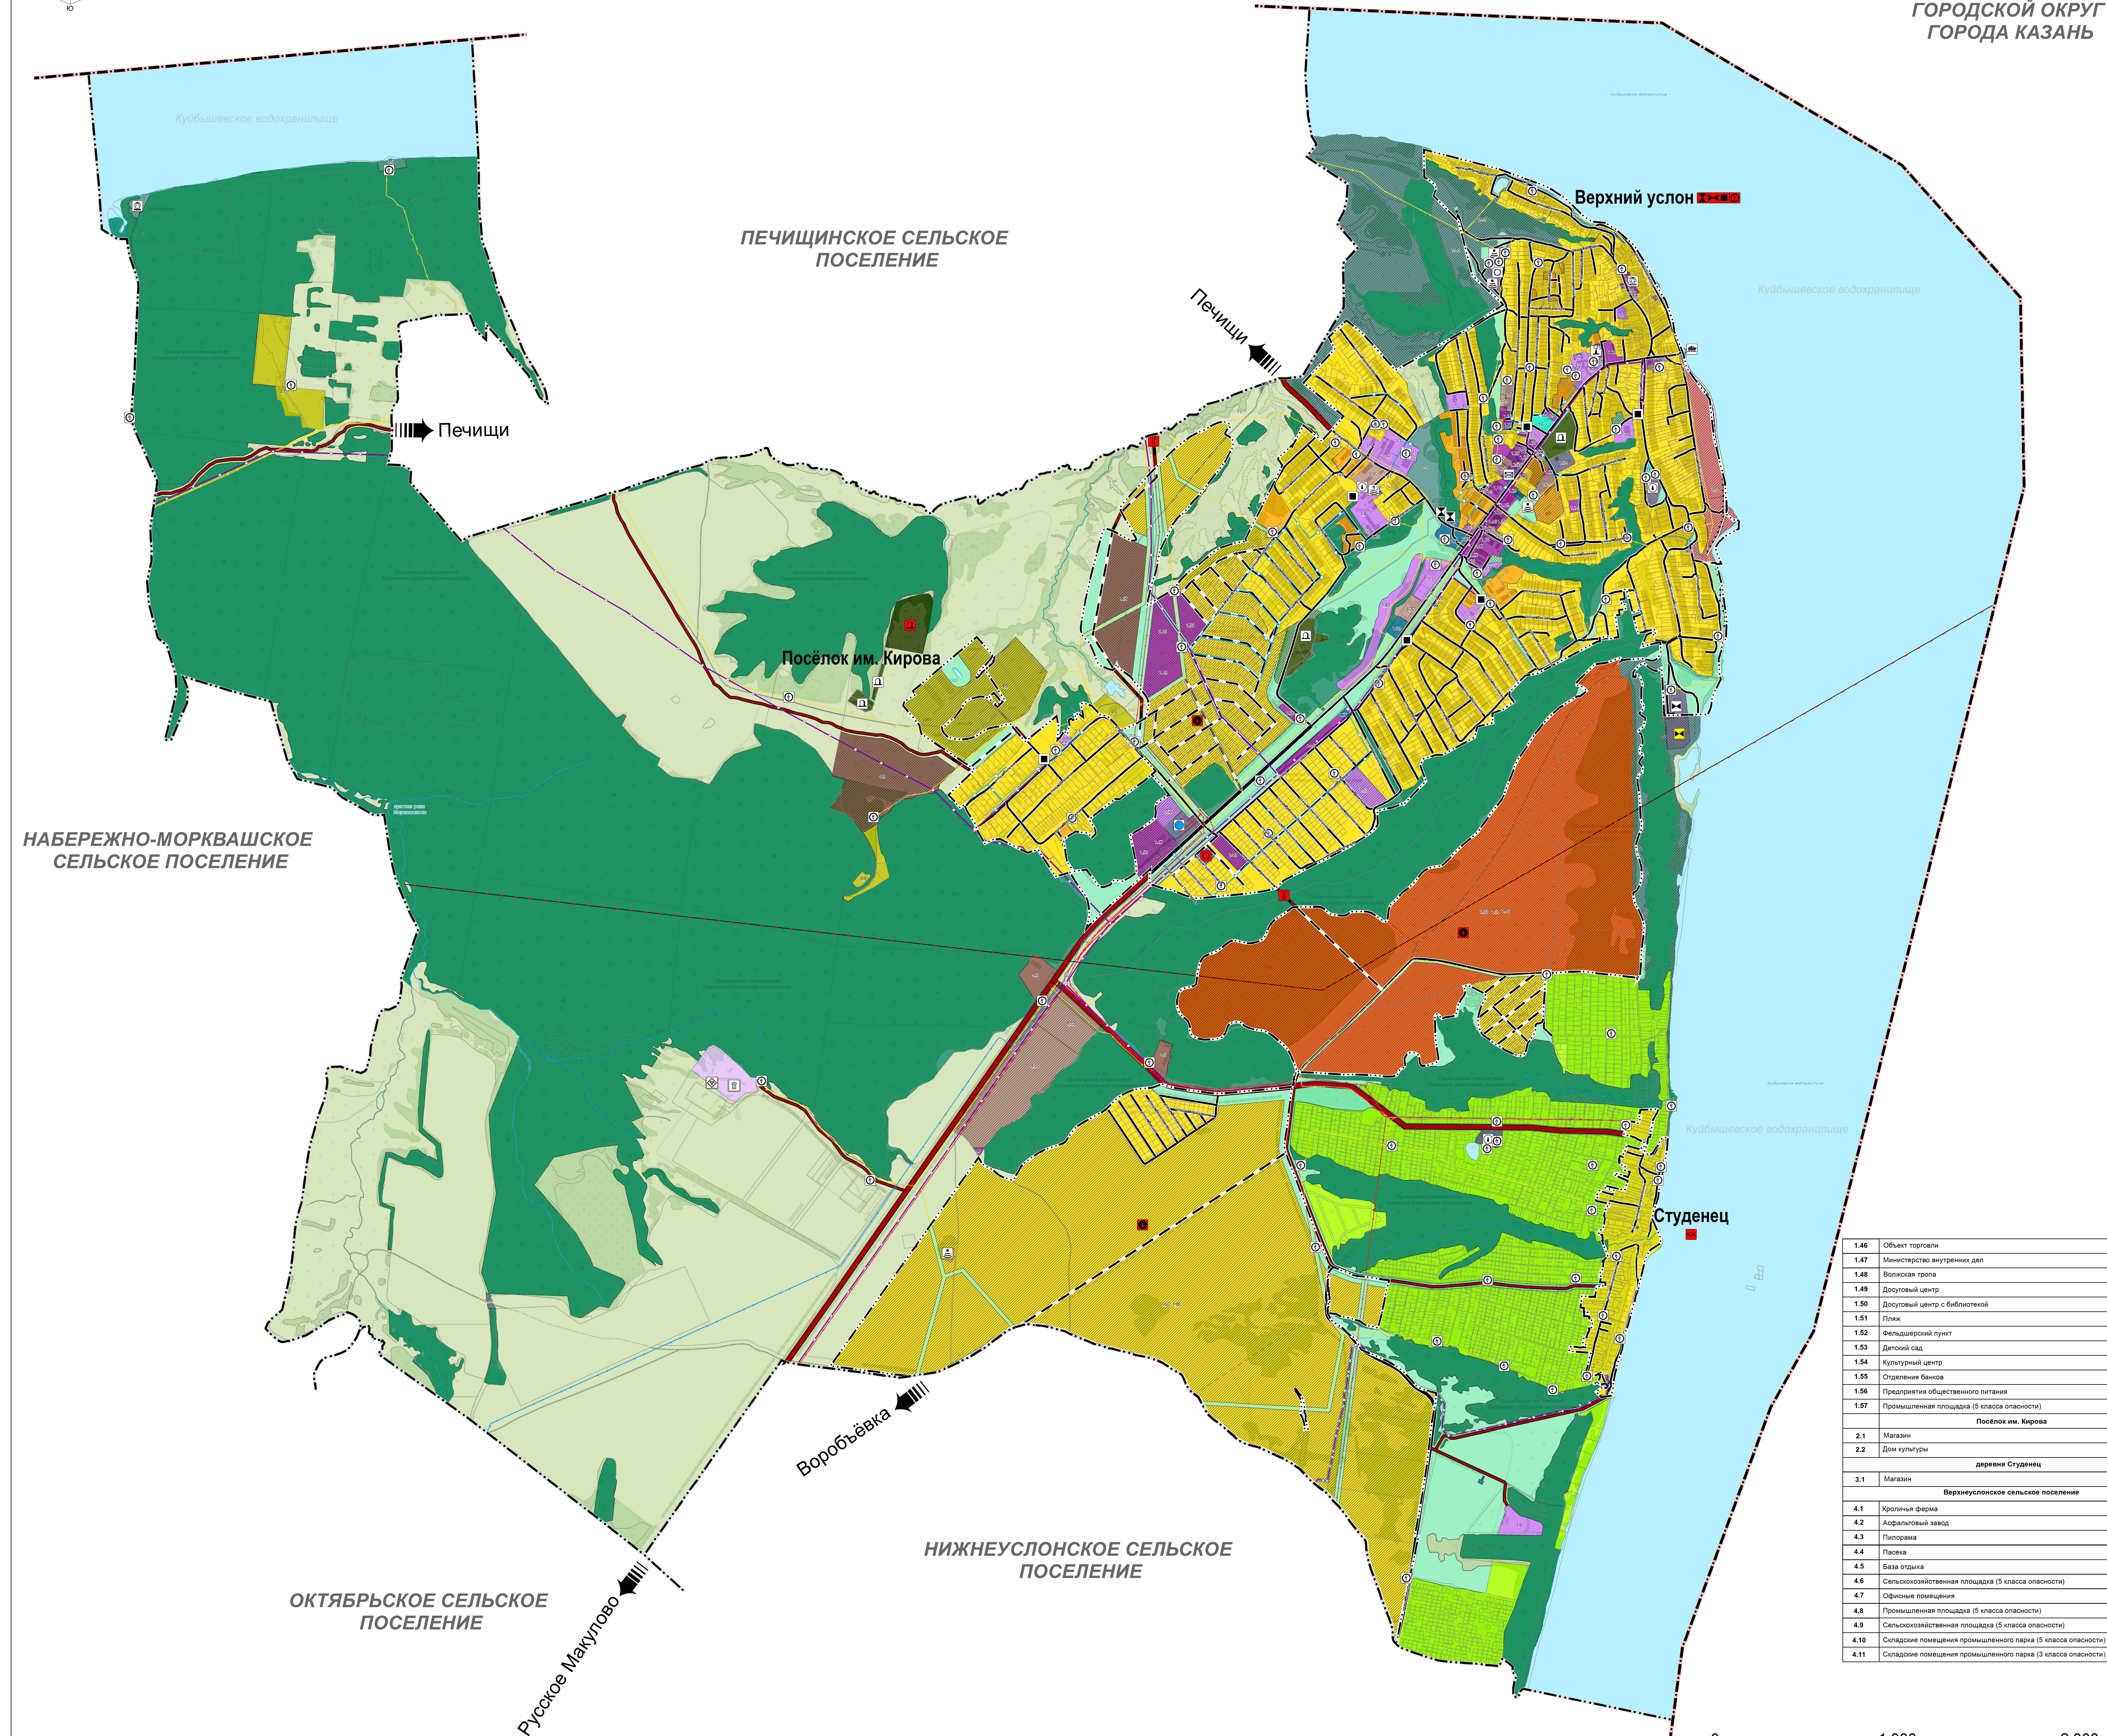

ГЕНЕРАЛЬНЫЙ ПЛАН ВЕРХНЕУСЛОНСКОГО СЕЛЬСКОГО ПОСЕЛЕНИЯ ВЕРХНЕУСЛОНСКОГО МУНИЦИПАЛЬНОГО РАЙОНА РЕСПУБЛИКИ ТАТАРСТАН (ВНЕСЕНИЕ ИЗМЕНЕНИЙ) КАРТА ИНЖЕНЕРНОЙ ИНФРАСТРУКТУРЫ М 1:10000

№ п/п	Наименование	Статус
1.1	Детский сад	Действующий
1.2	Школа	Действующий
1.3	Спортивное школа, Школа искусств	Действующий
1.4	Больница	Действующий
1.5	Музей	Действующий
1.6	Парк	Действующий
1.7	Спортивное сооружение	Действующий
1.8	Учебный центр	Действующий
1.9	Библиотека	Действующий
1.10	Исполнительный комитет администрации	Действующий
1.11	Отделение полиции	Действующий
1.12	Районный суд	Действующий
1.13	Прокуратура	Действующий
1.14	Ветеринарная клиника	Действующий
1.15	Военный комиссариат	Действующий
1.16	Пожарная часть	Действующий
1.17	Жилищно-коммунальное хозяйство	Действующий
1.18	Отделение почты	Действующий
1.19	Отделение банка	Действующий
1.20	Дворец бракосочетания	Действующий
1.21	АЗС	Действующий
1.22	Ритуальные услуги	Действующий
1.23	Церковь	Действующий
1.24	Мечеть	Действующий
1.25	Специальный отдел	Действующий
2.1	Магазины	Действующий
2.2	Дом культуры	Действующий
3.1	Магазины	Действующий
4.1	Кроличья ферма	Действующий
4.2	Асфальтовый завод	Действующий
4.3	Пилорама	Действующий
4.4	Пасека	Действующий
4.5	База отдыха	Действующий
4.6	Сельскохозяйственная площадка (5 класса опасности)	Действующий
4.7	Офисные помещения	Действующий
4.8	Промышленная площадка (5 класса опасности)	Действующий
4.9	Сельскохозяйственная площадка (5 класса опасности)	Действующий
4.10	Складские помещения промышленного парка (5 класса опасности)	Действующий
4.11	Складские помещения промышленного парка (3 класса опасности)	Действующий
1.31	Социальное учреждение	Действующий
1.32	Бюро технической инвентаризации	Действующий
1.33	Производственная база	Действующий
1.34	Газовая служба	Действующий
1.35	Дорожно-строительная компания	Действующий
1.36	Обслуживание электросетей	Действующий
1.37	Строительный магазин	Действующий
1.38	Глемлинг	Действующий
1.39	Пилорама	Действующий
1.40	Лыжная база	Действующий
1.41	Автозаправ	Действующий

Имя	Фамилия	Имя	Фамилия	Имя	Фамилия
Иван	Иванов	Иван	Иванов	Иван	Иванов