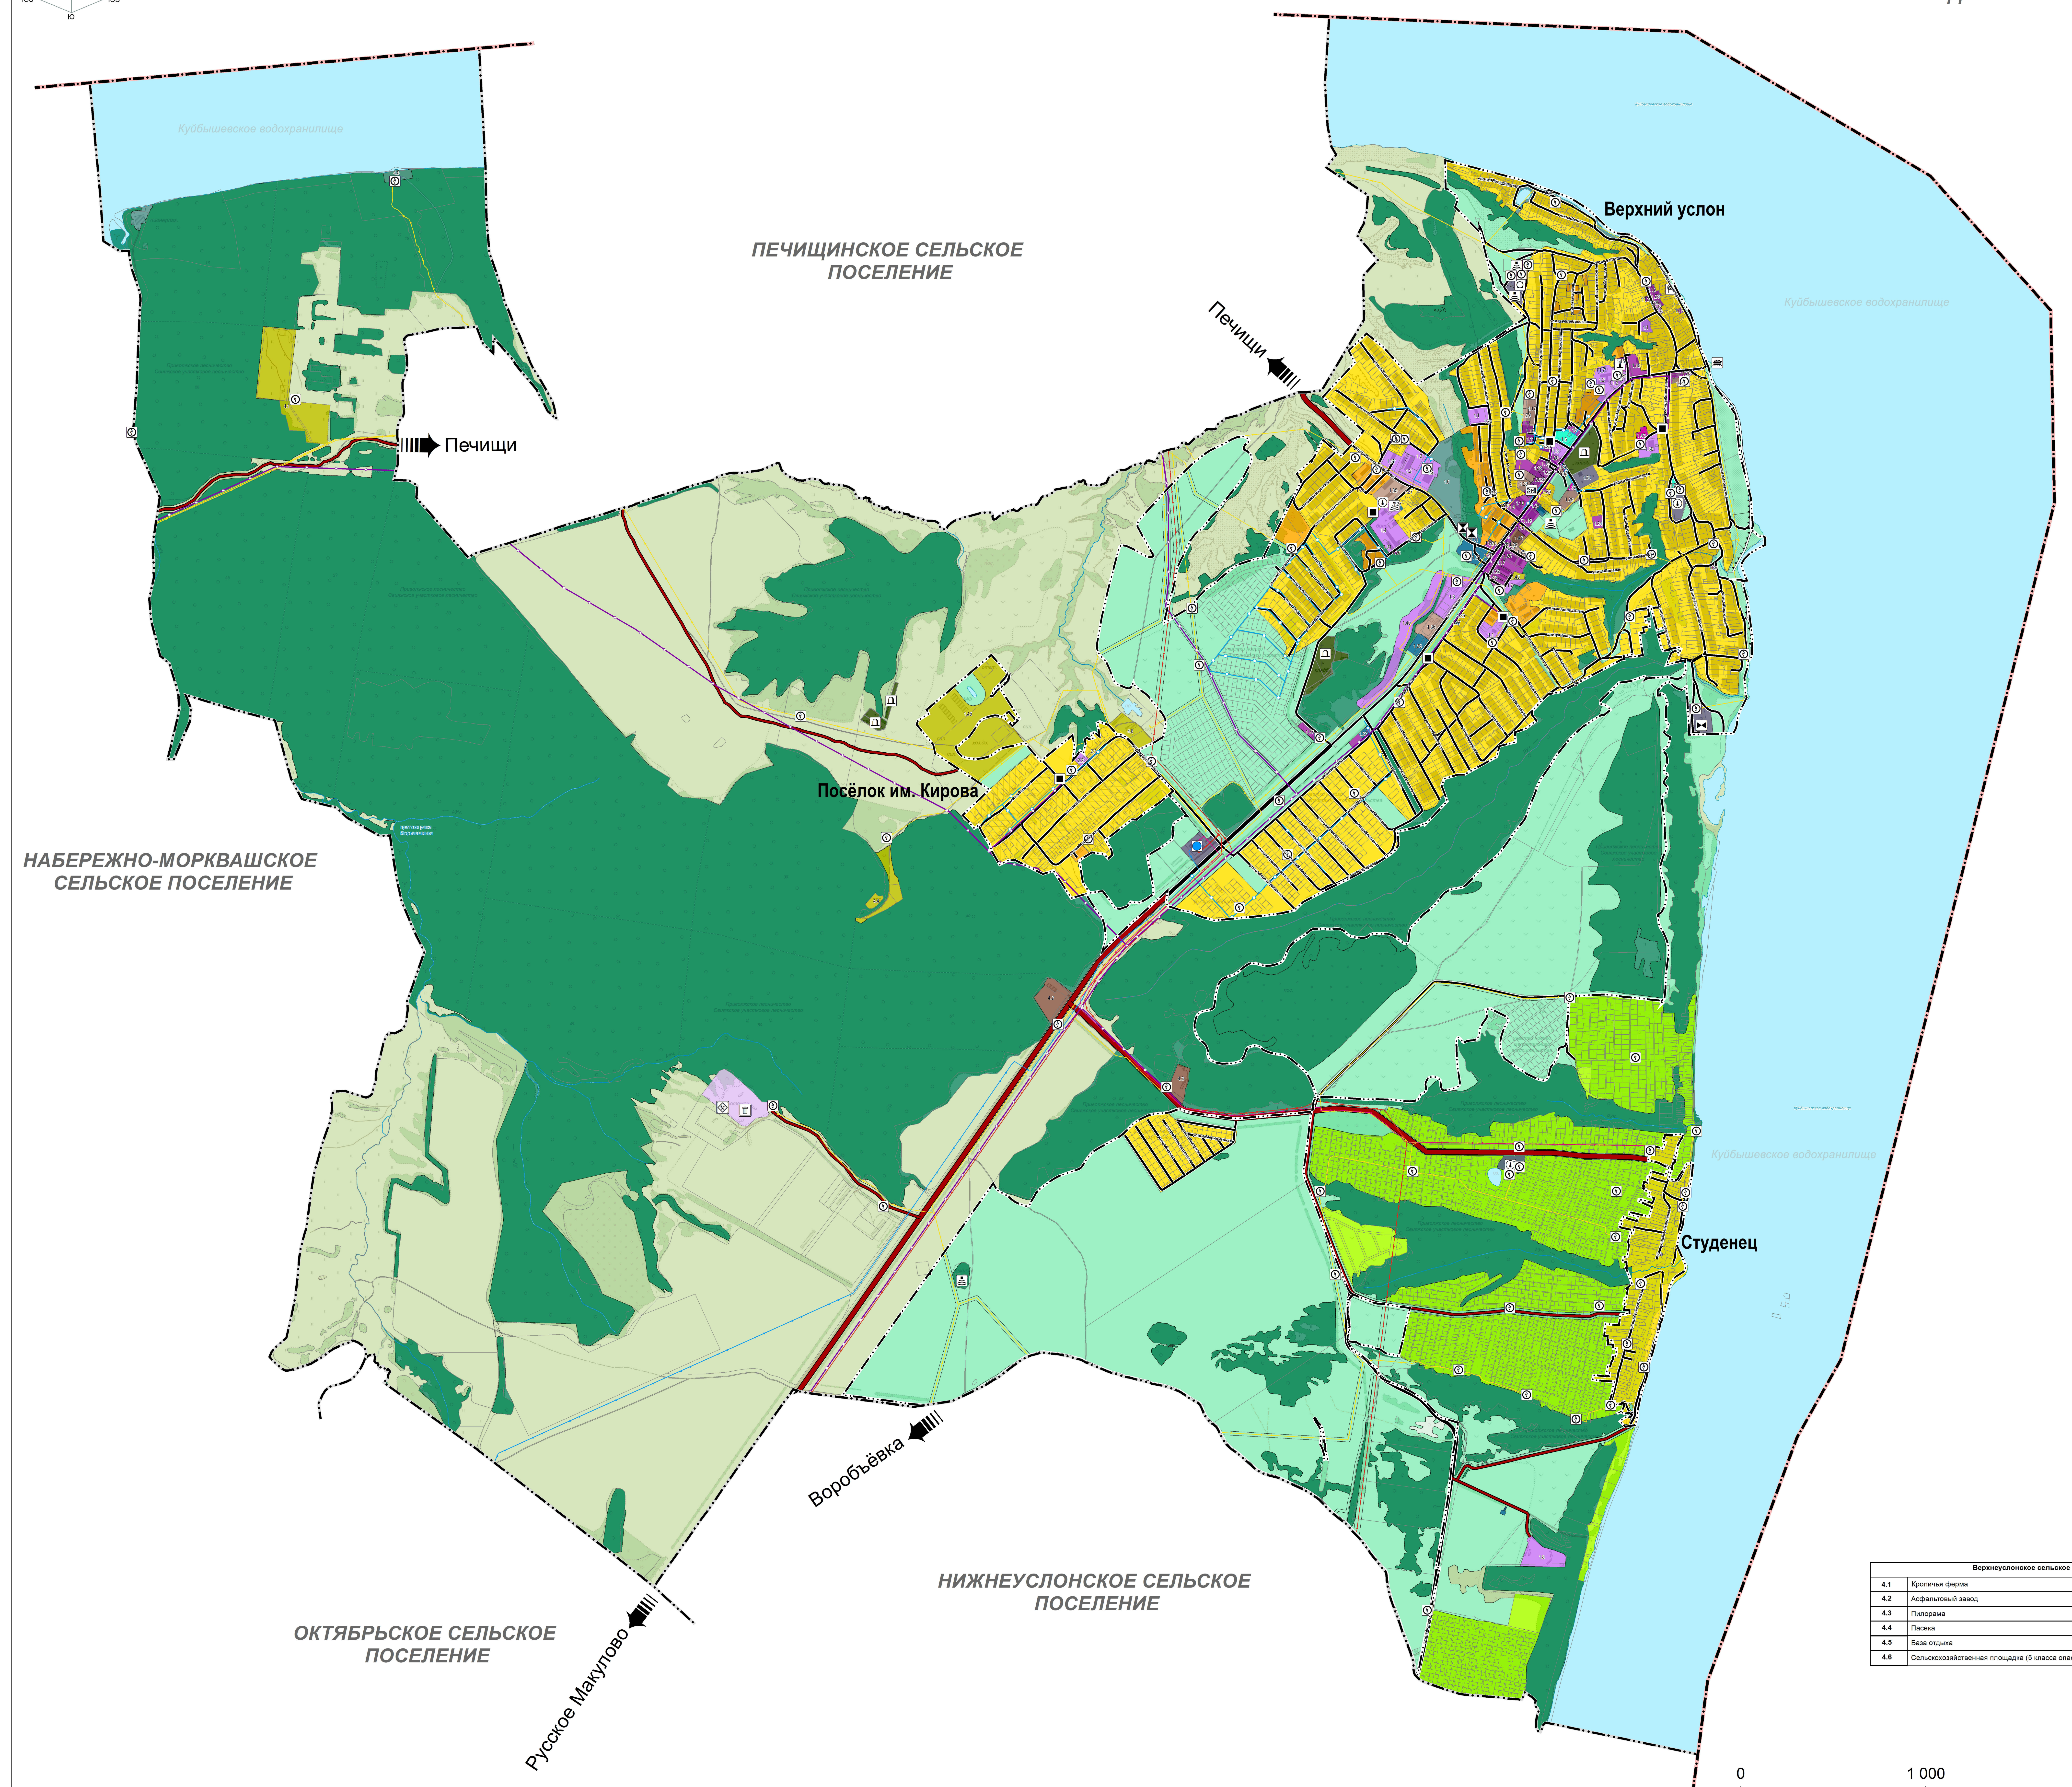

ГЕНЕРАЛЬНЫЙ ПЛАН ВЕРХНЕУСЛОНСКОГО СЕЛЬСКОГО ПОСЕЛЕНИЯ  
 ВЕРХНЕУСЛОНСКОГО МУНИЦИПАЛЬНОГО РАЙОНА РЕСПУБЛИКИ ТАТАРСТАН (ВНЕСЕНИЕ ИЗМЕНЕНИЙ)  
 КАРТА СОВРЕМЕННОГО ИСПОЛЬЗОВАНИЯ ТЕРРИТОРИИ  
 М 1:10000

УСЛОВНЫЕ ОБОЗНАЧЕНИЯ	
См. наименование	Наименование
<b>ГРАНИЦЫ ЕДИНИЦ АДМИНИСТРАТИВНО-ТЕРРИТОРИАЛЬНОГО ДЕЛЕНИЯ РОССИЙСКОЙ ФЕДЕРАЦИИ</b>	
—	Граница муниципального района
—	Граница сельского поселения
—	Граница населенного пункта
<b>АДМИНИСТРАТИВНОЕ ЗНАЧЕНИЕ НАСЕЛЕННОГО ПУНКТА</b>	
Верхий Услоп	Центр сельского поселения
Студенец	Населенный пункт
Посёлок им. Кирова	Населенный пункт
<b>ФУНКЦИОНАЛЬНЫЕ ЗОНЫ</b>	
<b>ЖИЛЬНЫЕ ЗОНЫ</b>	
Желтый	Зона застройки индивидуальными жилыми домами
Оранжевый	Зона застройки малоэтажными жилыми домами (до 4 этажей, включая мансарды)
<b>ОБЩЕСТВЕННО-ДЕЛОВЫЕ ЗОНЫ</b>	
Фиолетовый	Общественно-деловые зоны
Сиреневый	Многофункциональная общественно-деловая зона
Лавандовый	Зона специализированной общественной застройки
<b>ПРОИЗВОДСТВЕННЫЕ ЗОНЫ, ЗОНЫ ИНЖЕНЕРНОЙ И ТРАНСПОРТНОЙ ИНФРАСТРУКТУРЫ</b>	
Коричневый	Производственная зона
Синий	Коммунально-складская зона
Светло-синий	Зона инженерной инфраструктуры
Темно-синий	Зона транспортной инфраструктуры
<b>ЗОНЫ СЕЛЬСКОХОЗЯЙСТВЕННОГО ИСПОЛЬЗОВАНИЯ</b>	
Светло-зеленый	Зона сельскохозяйственных угодий
Лимонно-зеленый	Зона садоводческих или огороднических некоммерческих товариществ
Желто-зеленый	Производственная зона сельскохозяйственных предприятий
<b>ЗОНЫ РЕКРЕАЦИОННОГО НАЗНАЧЕНИЯ</b>	
Светло-зеленый	Зона современных территорий общего пользования (лесопарки, парки, сады, скверы, бульвары, городские леса)
Темно-зеленый	Зоны рекреационного назначения
Зеленый	Зона лесов
<b>ЗОНЫ СПЕЦИАЛЬНОГО НАЗНАЧЕНИЯ</b>	
Темно-зеленый	Зона кладбищ
Сиреневый	Зона складирования и захоронения отходов
Светло-зеленый	Зона автостоянок
Светло-зеленый	Иные зоны
<b>ПОВЕРХНОСТНЫЕ ВОДНЫЕ ОБЪЕКТЫ</b>	
Синий	Водоём (озеро, пруд, объединенный карьер, водохранилище)
Синий	Водоток (река, ручей, канал)
Синий	Природный выход подземных вод (родник, гейзер)
<b>ОБЪЕКТЫ ТРАНСПОРТНОЙ ИНФРАСТРУКТУРЫ</b>	
Красный	Автомобильные дороги регионального или межмуниципального значения
Красный	Автомобильные дороги местного значения
Черный	Главная улица
Черный	Улицы в жилой застройке
Черный	Причал
<b>ОБЪЕКТЫ УТИЛИЗАЦИИ, ОБЕЗВРЕЖИВАНИЯ, РАЗМЕЩЕНИЯ ОТХОДОВ ПРОИЗВОДСТВА И ПОТРЕБЛЕНИЯ</b>	
Коричневый	Объект размещения отходов
Коричневый	Объект утилизации, утилизации биологических отходов (биотермическая яма)
<b>ОБЪЕКТЫ ТРУБОПРОВОДНОГО ТРАНСПОРТА И ИНЖЕНЕРНОЙ ИНФРАСТРУКТУРЫ</b>	
Желтый	Линии электропередачи 6 кВ
Оранжевый	Линии электропередачи 10 кВ
Коричневый	Линии электропередачи 35 кВ
Синий	Линии электропередачи 110 кВ
Синий	Трансформаторная подстанция (ТП)
Синий	Электрическая подстанция 110 кВ
Синий	Водонапорная башня
Синий	Артезианская скважина
Синий	Канализационная насосная станция (КНС)
Синий	Очистные сооружения (КОС)
Синий	Водоподпорные и водонапорные гидротехнические сооружения
Синий	Газопровод распределительный высокого давления
Синий	Водопровод
Синий	Пункт регулирования газа (ПРГ)
Синий	Источники тепловой энергии
Синий	Базаевая станция
Синий	Объекты почтовой связи
<b>ОБЪЕКТЫ ГОСУДАРСТВЕННОЙ СИСТЕМЫ НАБЛЮДЕНИЙ ЗА СОСТОЯНИЕМ ОКРУЖАЮЩЕЙ СРЕДЫ</b>	
Синий	Стационарный пункт наблюдений за состоянием окружающей природной среды, не загрязняемый
<b>МЕСТА ПОГРЕБЕНИЯ</b>	
Синий	Кладбище
Синий	Границы земельных участков, стоящих на кадастровом учете
Синий	Объект местного значения
Синий	Объект регионального значения
<b>ЭКСПЛИКАЦИЯ</b>	